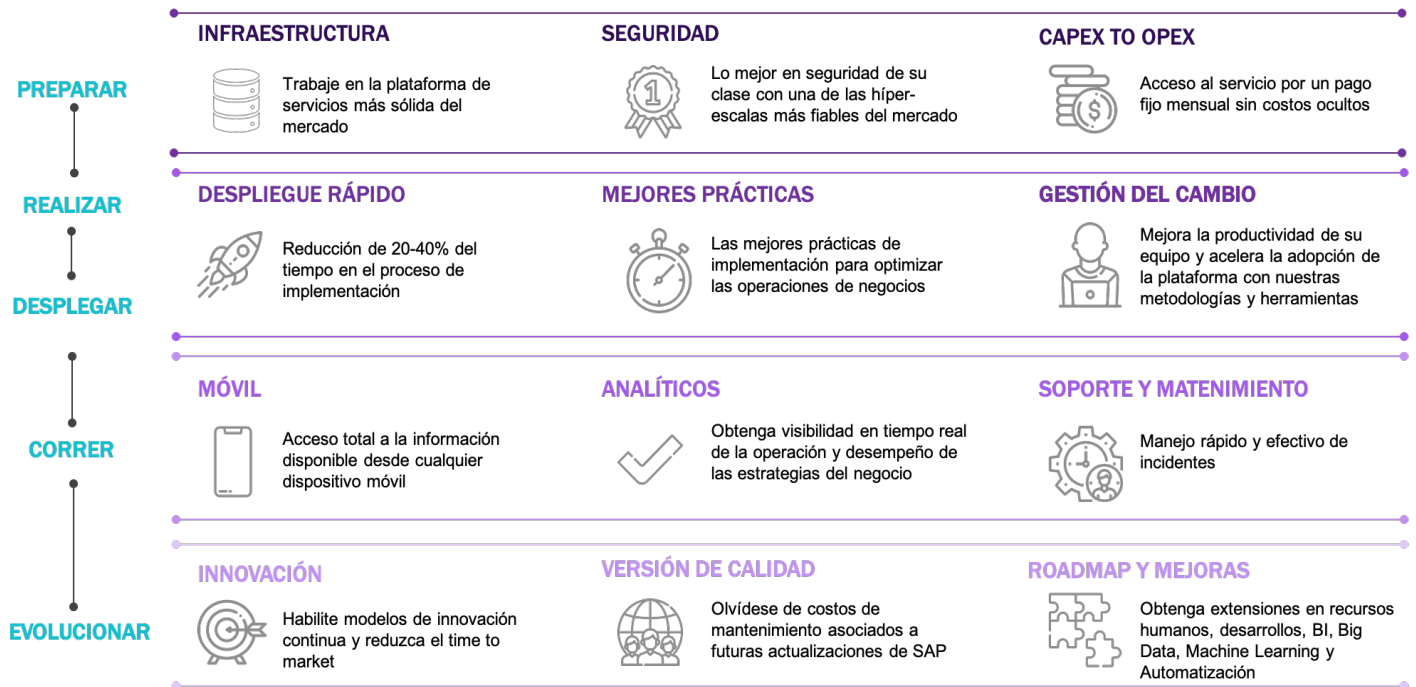

- ✓ Optimiza los procesos de negocio, maximizando el uso y valor de los datos
- ✓ Agiliza la interoperabilidad e integración con nuevas tecnologías digitales
- ✓ Mejores y más rápidas decisiones, con una visión integral e inmediata de datos del negocio
- ✓ Accede a las funciones e indicadores del negocio desde cualquier lugar y dispositivo
- ✓ Profundiza en el conocimiento de tus clientes y crea experiencias únicas
- ✓ Mejora capacidades de innovación y reduce el time to market

MODELOS DE PLANEACIÓN

Más asertivos con simulaciones en tiempo real

INVENTARIOS

Máxima eficiencia en gestión reduciendo paros de línea por desabasto

ENTREGAS

Optimización y trazabilidad de cada parte producida

PENALIZACIONES POR INCUMPLIMIENTO

Minimización mediante mejor planeación de demanda.

MATERIALES

Reducción de desperdicios con un impacto directo en costos

LOGÍSTICA Y PRODUCCIÓN

Mejora continua con base en análisis avanzado de datos

¿POR QUÉ SOFTTEK 4 AUTOMOTIVE?

Soportado en la plataforma digital SAP S/4HANA, **Softtek 4 Automotive** es un modelo de solución alineado a las necesidades, regulaciones y los más altos estándares de la industria automotriz, que habilitarán una rápida transformación de su ERP actual, consolidándose como el pilar que soportará la evolución digital de sus plantas productivas.